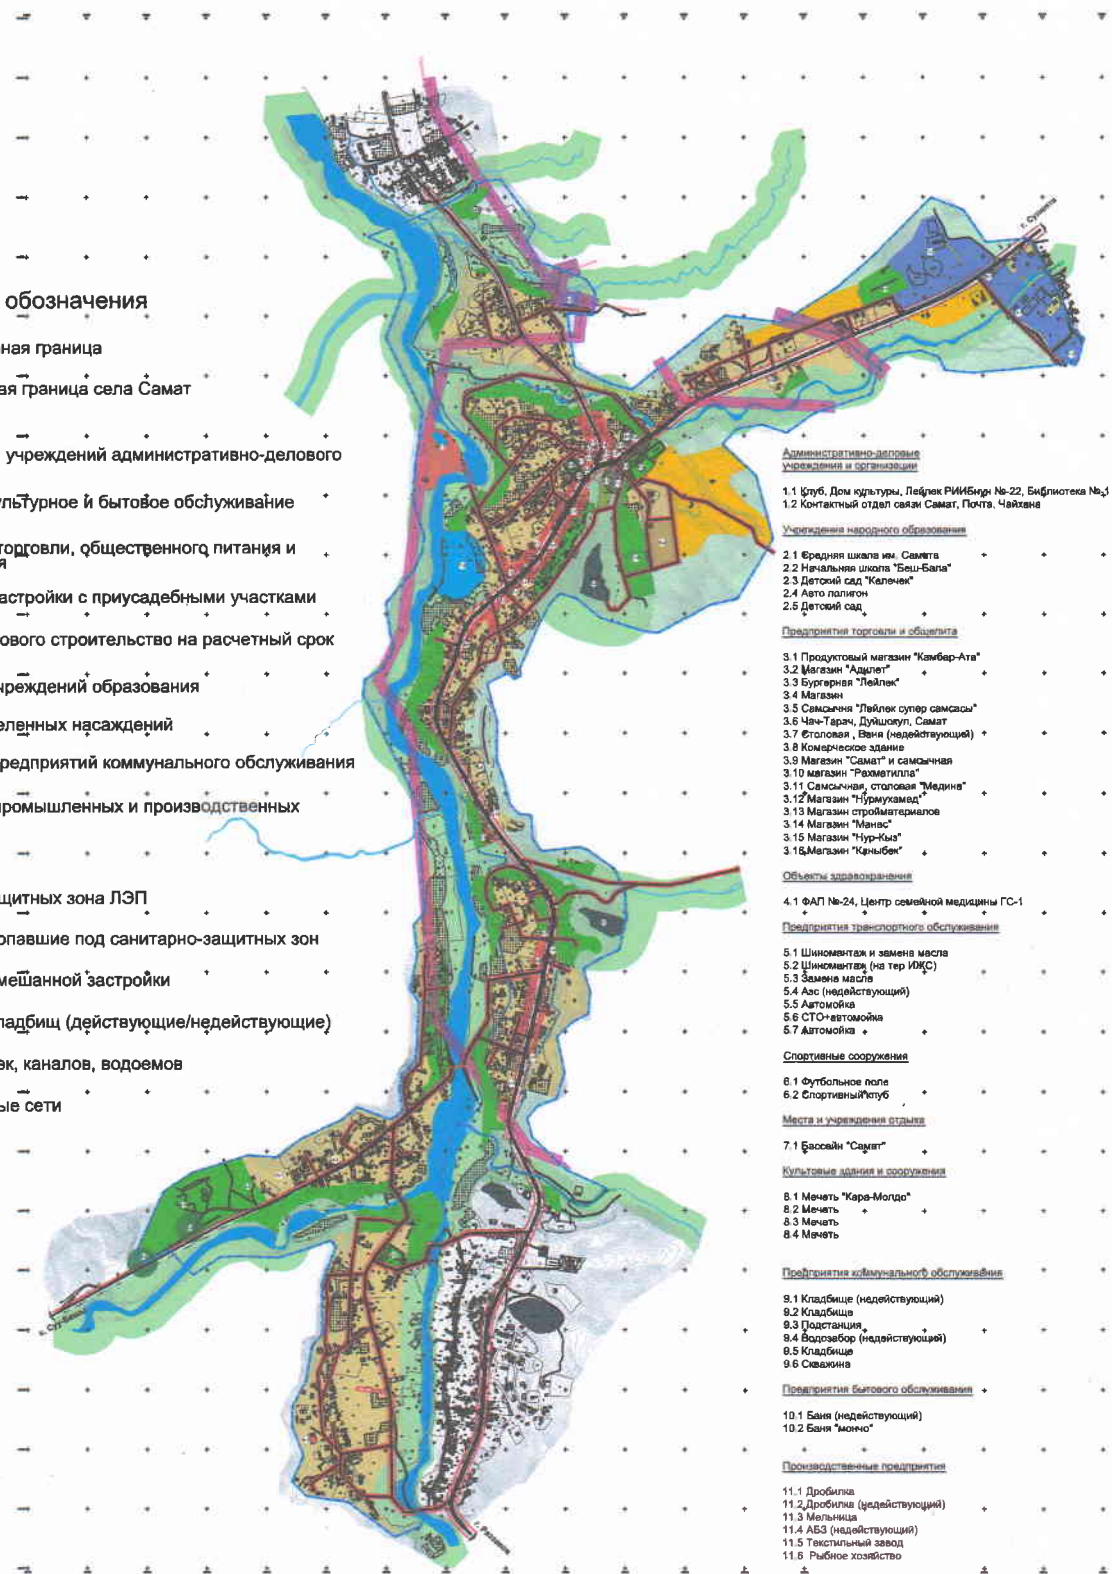

ГЕНЕРАЛЬНЫЙ ПЛАН , села САМАТ, в подчинении г. РАЗЗАКОВ
ЛЕЙЛЕКСКОГО РАЙОНА БАТКЕНСКОЙ ОБЛАСТИ
/ ОСНОВНОЙ ЧЕРТЕЖ / М1:5000

- Условные обозначения**
-  Государственная граница
 -  Существующая граница села Самат
 -  Организаций, учреждений административно-делового назначения
 -  Социально культурное и бытовое обслуживание
 -  Учреждений торговли, общественного питания и обслуживания
 -  Территория застройки с приусадебными участками
 -  Территория нового строительства на расчетный срок
 -  Территория учреждений образования
 -  Территории зеленных насаждений
 -  Территории предприятий коммунального обслуживания
 -  Территории промышленных и производственных предприятий
 -  Пашни
 -  Санитарно-защитных зона ЛЭП
 -  Территории попавшие под санитарно-защитных зон
 -  Территории смешанной застройки
 -  Территории кладбищ (действующие/недействующие)
 -  Территория рек, каналов, водоемов
 -  Водопроводные сети
 -  Подстанция
 -  Мосты
 -  ЛЭП
 -  10 Кв
 -  35 Кв
 -  110 Кв